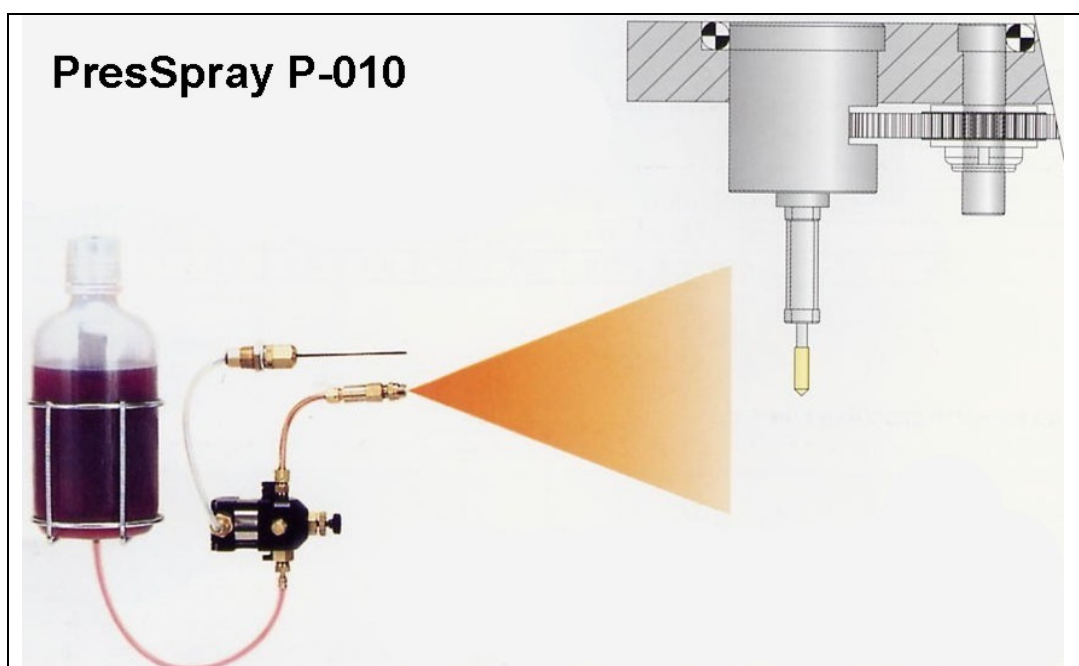

PresSpray P- 010

Für eine allfällige Schmierung liefern wir Ihnen gerne das PresSpray P-010. Es ist einfach in der Installation und Bedienung und ermöglicht eine umweltfreundliche, sparsame und gezielte Schmierung

Si vous aviez besoin d'une lubrification nous vous proposons le système PresSpray P-010. Il est simple à installer et dans l'utilisation. Il permet une lubrification sans pollution, économique et précise

WICHTIG

Der Spray-Strahl enthält keine Luft

IMPORTANT

Le jet du spray est sans air

Steuerung mit Pumpe/Pompe et contrôle

Vermassung

Dimensions