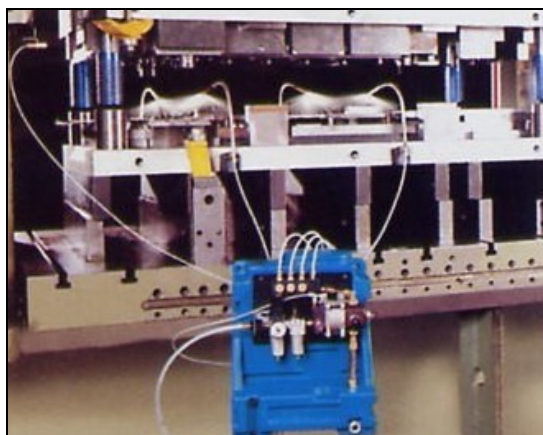

Si vous aviez besoin d'une lubrification nous vous proposons le système PresSpray P-010. Il est simple à installer et dans l'utilisation. Il permet une lubrification sans pollution, économique et précise

WICHTIG

Der Spray-Strahl enthält keine Luft

IMPORTANT

Le jet du spray est sans air

Steuerung mit Pumpe/Pompe et contrôle

Vermassung

Dimensions