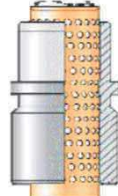

# Éléments de Guidage Prix Courants

Bundbüchse, kugelgeführt  
douille à collier, guid. billes

**N062**

Ø mm	Länge Longueur	CHF p.p
Ø 19/20	59/71	<b>75.60</b>
Ø 24/25	79/95	<b>91.10</b>
Ø 30/32	93/120	<b>120.90</b>
Ø 38/40	108/120	<b>145.25</b>
Ø 48/50	127/140	<b>186.15</b>
Ø 63	150/160	<b>295.05</b>

Bundbüchse, kugelgeführt  
douille à collier, guid. billes

**N063**

Ø mm	Länge Longueur	CHF p.p
Ø 19/20		
Ø 24/25	80/95	<b>91.10</b>
Ø 30/32	93/120	<b>120.90</b>
Ø 38/40	110/140	<b>145.90</b>
Ø 48/50	131/160	<b>194.10</b>
Ø 63		

Bundbüchse, kugelgeführt  
douille à collier, guid. billes

**N064**

Ø mm	Länge Longueur	CHF p.p
Ø 19/20	43/56	<b>70.95</b>
Ø 24/25	59/71	<b>84.20</b>
Ø 30/32	75/95	<b>96.45</b>
Ø 38/40	82/105	<b>129.60</b>
Ø 48/50	97/120	<b>155.25</b>
Ø 63	116/140	<b>241.65</b>
Ø 80		<b>311.95</b>