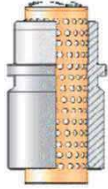

# Éléments de Guidage Prix Courants

Bundbüchse, kugelgeführt  
douille à collier, guid. billes

**N062**

Ø mm	Länge Longueur	CHF p.p
Ø 19/20	59/71	<b>75.60</b>
Ø 24/25	79/95	<b>91.10</b>
Ø 30/32	93/120	<b>120.90</b>
Ø 38/40	108/120	<b>145.25</b>
Ø 48/50	127/140	<b>186.15</b>
Ø 63	150/160	<b>295.05</b>

Bundbüchse, kugelgeführt  
douille à collier, guid. billes

**N063**

Ø mm	Länge Longueur	CHF p.p
Ø 19/20		
Ø 24/25	80/95	<b>91.10</b>
Ø 30/32	93/120	<b>120.90</b>
Ø 38/40	110/140	<b>145.90</b>
Ø 48/50	131/160	<b>194.10</b>
Ø 63		

Bundbüchse, kugelgeführt  
douille à collier, guid. billes

**N064**

Ø mm	Länge Longueur	CHF p.p
Ø 19/20	43/56	<b>70.95</b>
Ø 24/25	59/71	<b>84.20</b>
Ø 30/32	75/95	<b>96.45</b>
Ø 38/40	82/105	<b>129.60</b>
Ø 48/50	97/120	<b>155.25</b>
Ø 63	116/140	<b>241.65</b>
Ø 80		<b>311.95</b>