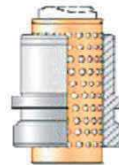

Ø mm	Länge Longueur	CHF p.p
Ø 19/20		
Ø 24/25	55/71	84.20
Ø 30/32	69/80	104.20
Ø 38/40	79/95	123.80
Ø 48/50	96/120	155.25
Ø 63